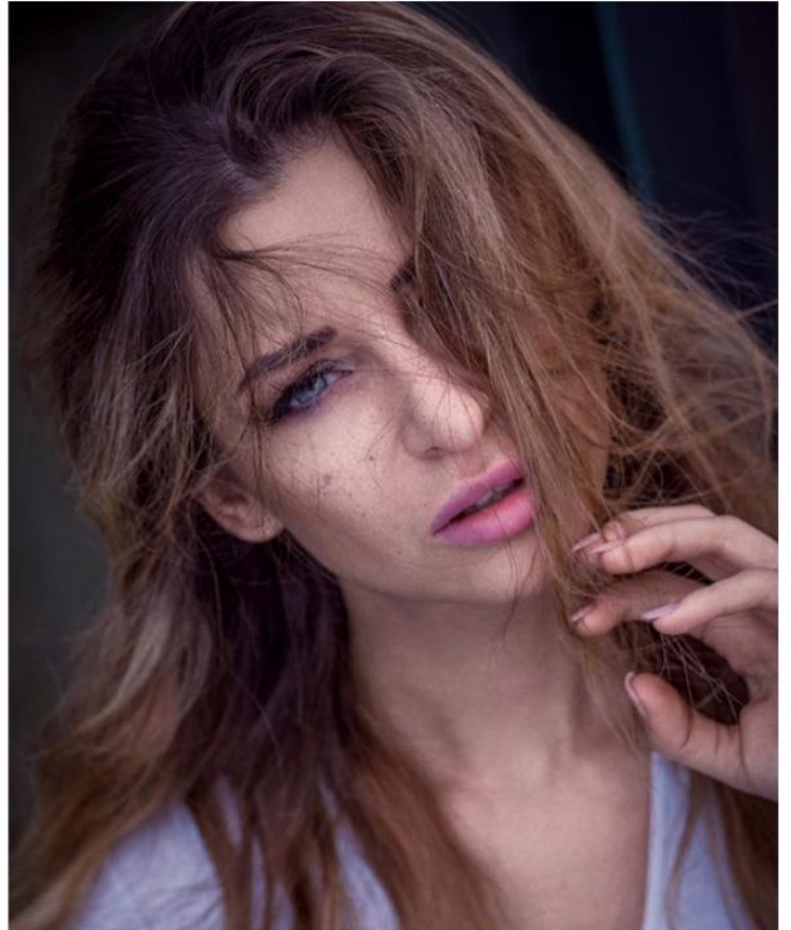

Vanelynn

Größe 174 - Brust 90 - Taille 65 - Hüfte 90 - Schuhe 38 - Haare schwarz - Augen grün-blau

Actress, Model, Presenter

www.vanelynn.com

Vanelynn

Größe 174 - Brust 90 - Taille 65 - Hüfte 90 - Schuhe 38 - Haare schwarz - Augen grün-blau

Actress, Model, Presenter

www.vanelynn.com

©AndiWerner.com

Vanelynn

Größe **174** - Brust **90** - Taille **65** - Hüfte **90** - Schuhe **38** - Haare **schwarz** - Augen **grün-blau**

Actress, Model, Presenter